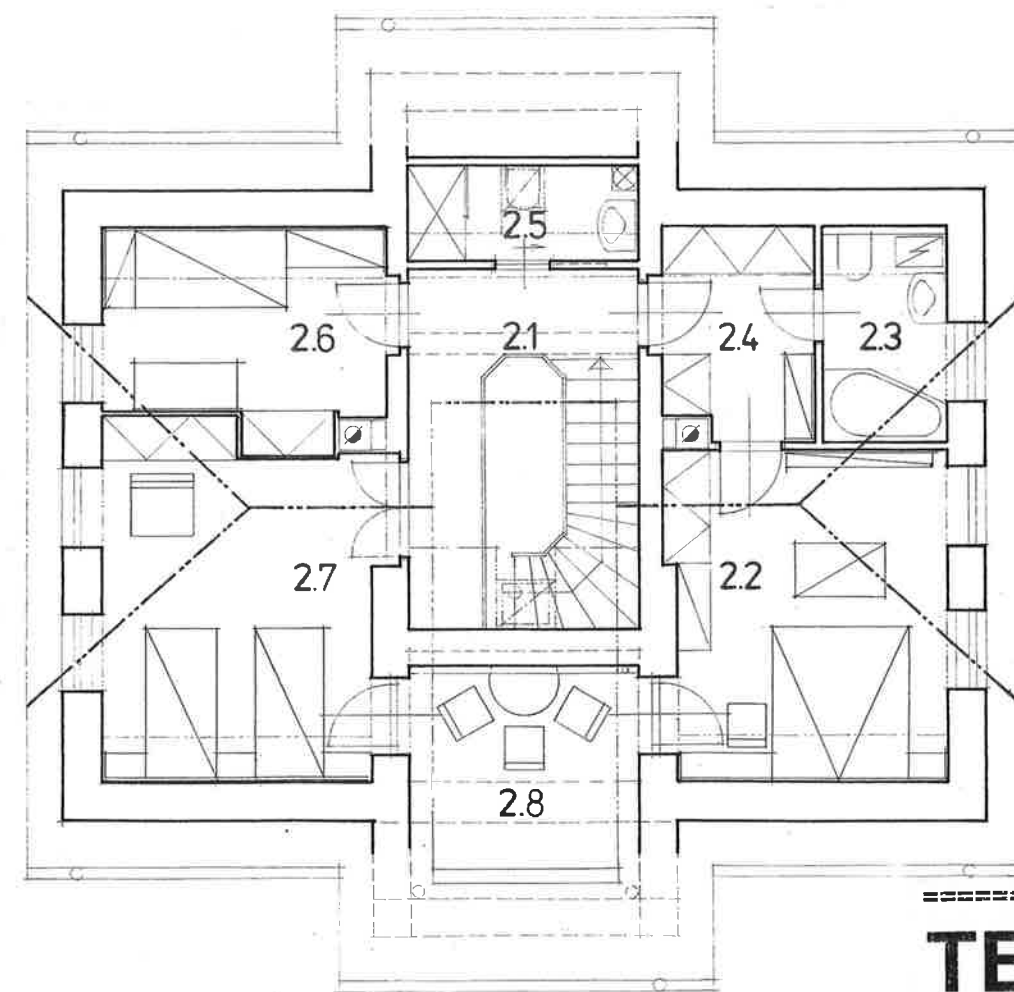

RD Tereza :
LEGENDA MÍSTNOSTÍ PŘÍZEMÍ :

1.1	ZÁDVEŘÍ	ker.dlažba	4,88m ²
1.2	HALA	ker.dlažba	10,65m ²
1.3	GARÁŽ	ker.dlažba	26,48m ²
1.4	WC	ker.dlažba	2,75m ²
1.5	TECH. MÍSTNOST	ker.dlažba	2,88m ²
1.6	SPÍŽ	ker.dlažba	2,64m ²
1.7	OBÝV. PROSTOR	ker.dlažba	26,20m ²
1.8	VSTUP	ker.dlažba	4,50m ²

ZÁKLADNÍ ÚDAJE :

Zastavěná plocha RD	111,00 m ²
Obytná plocha	61,51 m ²
Užitná plocha	160,02 m ²
Obestavěný prostor	918,60 m ³
Cena stavby na klíč	3.216.000,-Kč
Sklon střešy	45°
Výška hřebene	9,4m
Byt	4+1+prisl. Počet obyvatel 6

RD Tereza :
LEGENDA MÍSTNOSTÍ PODKROVÍ :

2.1	HALA	koberec	6,04m ²
2.2	LOŽNICE	koberec	15,61m ²
2.3	KOUPELNA	ker.dlažba	4,43m ²
2.4	ŠATNA	ker.dlažba	5,17m ²
2.5	SPRCHA	ker.dlažba	3,63m ²
2.6	LOŽNICE	koberec	8,82m ²
2.7	LOŽNICE	koberec	17,18m ²
2.8	STŘEŠ. TERASA	ker.dlažba	9,08m ²